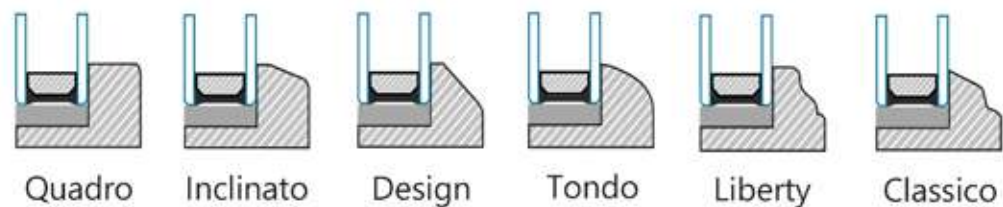

Tripla guarnizione di serie

Seguendo la logica del "solo il meglio" anche sul piano delle guarnizioni DAMERI ha fatto delle scelte contro tendenza, dotando il serramento di tre livelli di guarnizione, che vanno a migliorare in maniera significativa il comfort acustico del serramento.

PRESTAZIONI superiori

Perché il profilo in legno minimale aumenta la superficie vetrata e di conseguenza il controllo solare, termico e acustico. Inoltre il particolare assemblaggio meccanico della nostra struttura la rende più stabile a livello meccanico.

MINIMAL

Versione legno sezione 70 mm

Il serramento **MINIMAL** ha caratteristiche uniche che è bene riassumere:

- ESTETICA SENZA FERMAVETRO
- INGOMBRI A VISTA RIDOTTI
- 15% DI VETRO IN PIU'*
- TRIPLA GUARNIZIONE
- VETRO SEMISTRUTTURALE
- ASSEMBLAGGIO MECCANICO
- TESTE DEL LEGNO VERNICIATE
- VERNICE GREEN ATOSSICA
- GARANZIA 10 ANNI
- FERRAMENTA ANTIEFFRAZIONE
- VETRO CON BORDO CALDO
- VETRO 4 STAGIONI
- AMPIA GAMMA DI PROFILI

VARIANTI INTERNE

VARIANTI ESTERNE

*variante su richiesta

VARIANTI VETRO

MINIMAL è stato studiato per tutte le esigenze energetiche con profili maggiorati nella sezione e intercambiabili, che permettono vetraggi fino a 51 mm di spessore, con vetri ad alte prestazioni a singola o doppia camera.