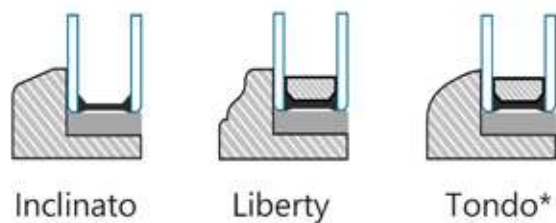

MINIMAL

Versione legno sezione 70 mm

Il serramento **MINIMAL** ha caratteristiche uniche che è bene riassumere:

- ESTETICA SENZA FERMAVETRO
- INGOMBRI A VISTA RIDOTTI
- 15% DI VETRO IN PIU'*
- TRIPLA GUARNIZIONE
- VETRO SEMISTRUTTURALE
- ASSEMBLAGGIO MECCANICO
- TESTE DEL LEGNO VERNICIATE
- VERNICE GREEN ATOSSICA
- GARANZIA 10 ANNI
- FERRAMENTA ANTIEFFRAZIONE
- VETRO CON BORDO CALDO
- VETRO 4 STAGIONI
- AMPIA GAMMA DI PROFILI

VARIANTI INTERNE

VARIANTI ESTERNE

*variante su richiesta

VARIANTI VETRO

MINIMAL è stato studiato per tutte le esigenze energetiche con profili maggiorati nella sezione e intercambiabili, che permettono vetraggi fino a 51 mm di spessore, con vetri ad alte prestazioni a singola o doppia camera.