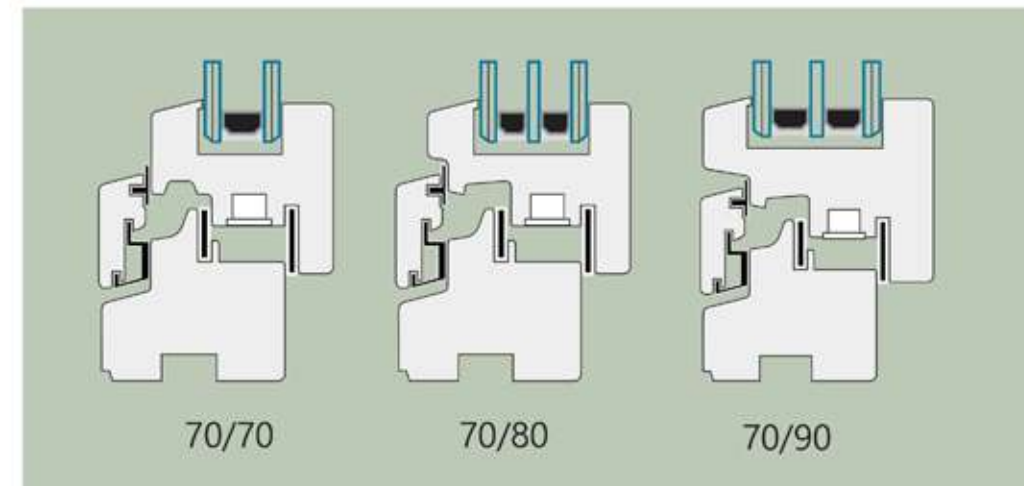

VARIANTI INTERNE

VARIANTI ESTERNE

*variante su richiesta

VARIANTI VETRO

MINIMAL è stato studiato per tutte le esigenze energetiche con profili maggiorati nella sezione e intercambiabili, che permettono vetraggi fino a 51 mm di spessore, con vetri ad alte prestazioni a singola o doppia camera.