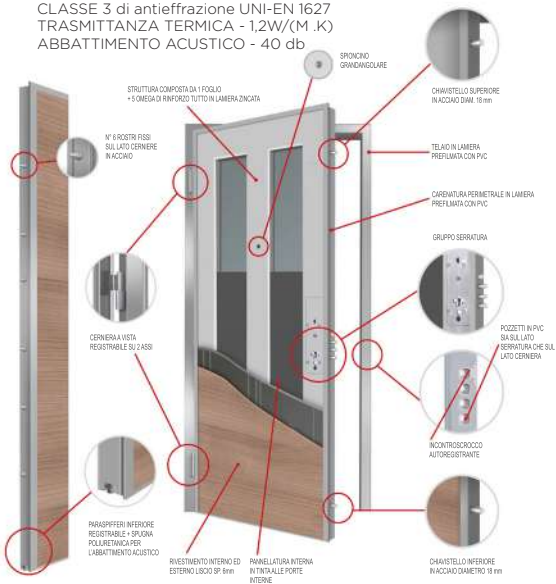

Acquistando una
PORTA BLINDATA
avrà in

OMAGGIO 3 PORTE INTERNE

al costo di **1.999,00 €** + iva

E GRAZIE ALLA DETRAZIONE FISCALE
DEL 50% TI COSTERÀ:

€ 999,00 + iva

rilievo, montaggio e smaltimento compreso!!

035 4155192

info@castellosrl.it

Modello STEEL C

MISURE STANDARD 80-90 x 210
 CLASSE 3 di antieffrazione UNI-EN 1627
 TRASMITTANZA TERMICA - 1,2W/(M .K)
 ABBATTIMENTO ACUSTICO - 40 db

consegna in circa 6 settimane dall'ordine

Castello
door

Modello INTERIOR

MISURE STANDARD 60-70-80 x 210
 ANTA COMPLETA DI SERRATURA
 TELAIO MURO SP. 110 mm
 CON CERNIERA ANUBA
 ALTEZZA MANIGLIA 105 cm
 COPRIFILI INTERNI ED
 ESTERNI A FORMA PIANA